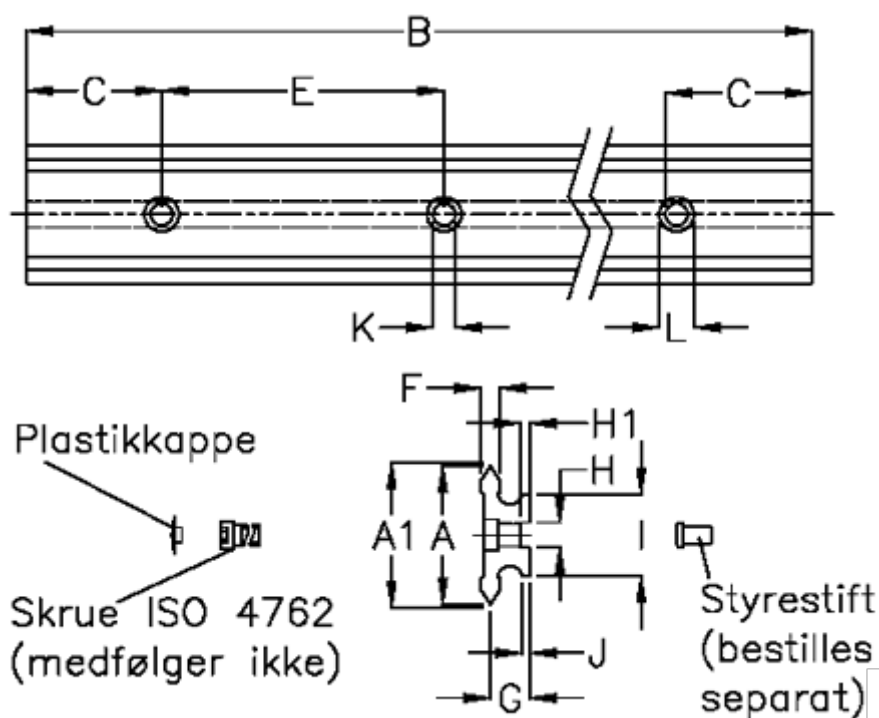

Varenummer: 0591031976  
 Beskrivelse: Hepco SL2 profilskinne  
 SS NM 44-1976

## Mål

A	= 44	G = 12.5	vægt kg/1000 = 3300
A1	= 44.74	H = 8	
B	= 1976	H1 = 3.0	
C	= 43.0	I = 26.0	
E	= 90	J = 2.5	
F	= 6.0	K = 7.0	
For leje	= 34	L = 11 x 6	
For styrestift = 6		M = 1	